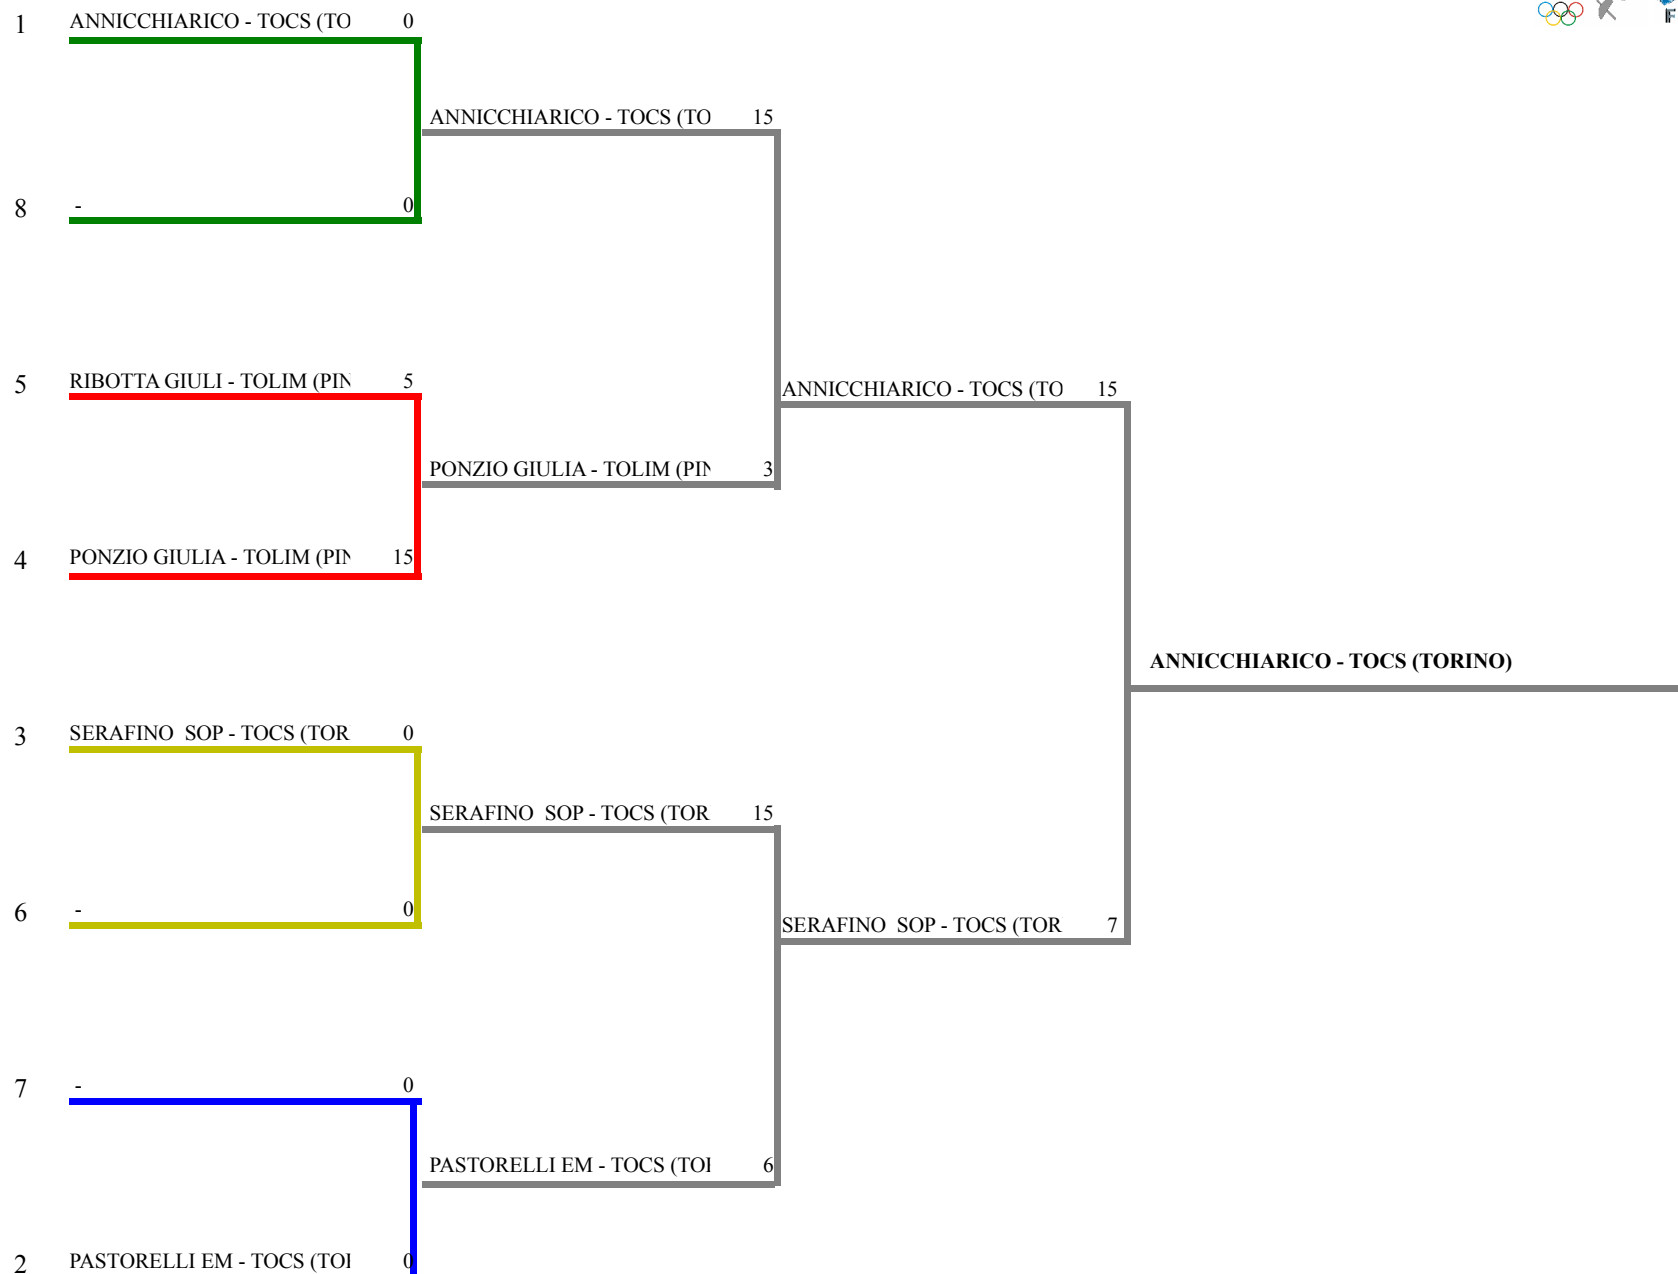

FORMULA DI GARA

1 turno gironi da 5 stoccate - tempo max. 3 min.- Passano all'E.D.n. 5 atleti / 5 iscr.

Decalage per : società

N. 1 gironi da 5 atleti

1 tabelloni E.D. a 15 stoccate da 5 atleti

FEDERAZIONE ITALIANA SCHERMA
FEDERATION INTERNATIONALE D'ESCRIM

FEDERAZIONE ITALIANA SCHERMA
FEDERATION INTERNATIONALE D'ESCRIM
Classifica provvisoria ai gironi Sciabola femminile

Gran Premio Assoluti

CANTALUPA - Campionato Regionale

Stampa: 18/05/2014 11:54

<u>Classifica</u>	<u>N.Fis</u>	<u>Cognome</u>	<u>Nome</u>	<u>Sigla Soc.</u>	<u>Girone</u>	<u>V/A</u>	<u>Diff.</u>	<u>Stocc.</u>	<u>Ricev.</u>	<u>Passano:</u>	<u>5</u>
1	606721	ANNICCHIARICO	ROBERTA	TOCS	1	1	1,00	13	20	7	Qualificata
2	623286	PASTORELLI	EMILIA	TOCS	2	1	0,75	10	18	8	Qualificata
3	637924	SERAFINO	SOPHIA	TOCS	3	1	0,50	6	16	10	Qualificata
4	656135	PONZIO	GIULIA	TOLIM	4	1	0,25	-10	5	15	Qualificata
5	656822	RIBOTTA	GIULIA	TOLIM	5	1	0,00	-19	1	20	Qualificata

5,00 3,00

FEDERAZIONE ITALIANA SCHERMA
FEDERATION INTERNATIONALE D'ESCRIME

Classifica definitiva Sciabola femminile

1

Gran Premio Assoluti

CANTALUPA - Campionato Regionale A

Stampa: 18/05/2014 11:55

<u>Classifica</u>	<u>NumFis</u>	<u>Cognome</u>	<u>Nome</u>	<u>Del</u>	<u>Denominazione</u>
1	606721	ANNICCHIARICO	ROBERTA	11/07/89	CLUB SCHERMA TORINO A.S.D.
2	637924	SERAFINO	SOPHIA	25/03/00	CLUB SCHERMA TORINO A.S.D.
3	623286	PASTORELLI	EMILIA	14/08/97	CLUB SCHERMA TORINO A.S.D.
	656135	PONZIO	GIULIA	04/03/96	CLUB SCHERMA PINEROLO OLIMPICA ASD
5	656822	RIBOTTA	GIULIA	22/07/96	CLUB SCHERMA PINEROLO OLIMPICA ASD